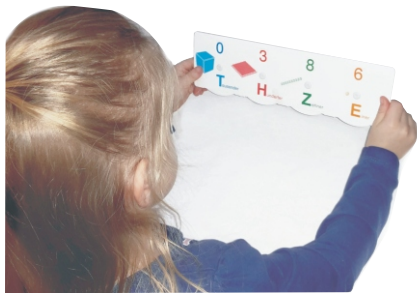

Schülergerät im Zahlenraum bis 20 mit drehbaren Farbscheiben

- leicht, geräuschlos, anschaulich
- Größe 280 x 85 mm, Einstellung durch Drehen der Farbscheiben
- Zählen, Hinzufügen, Abziehen
- Zerlegen, Ergänzen
- Zehnerüberschreitung

Startrechner

Schülergerät Ok

Nummer	Einheit	Netto	Preis
10200050	1 Stück	5,84 €	/ 6,95 €

Das Prinzip der Zahlbildung, dient dem einfachen Erfassen der Tausender-, Hunderter-, Zehner- und Einerstelle. Sie ermöglicht ein übersichtliches schnelles Zerlegen von Zahlen. Die graphische Darstellung fördert die Vorstellung und Zuordnung.

Durch Drehscheiben erfolgt die kinderleichte Einstellung von Zahlen. Die Größe ist 285 x 85 mm.

Stellenwerttafel

Schülergerät Ok

Nummer	Einheit	Netto	Preis
10200051	1 Stück	4,83 €	/ 5,75 €

andere Farbausführung