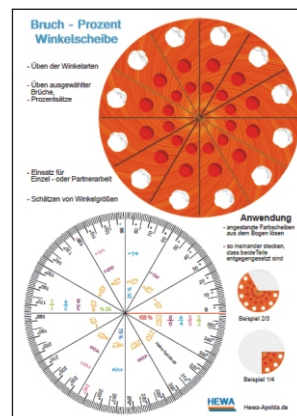

Durch Drehscheiben erfolgt die kinderleichte Einstellung von Zahlen. Die Größe ist 285 x 85 mm.

Stellenwerttafel

Schülergerät Ok

Nummer	Einheit	Netto	Preis
10200051	1 Stück	4,83 €	/ 5,75 €

andere Farbausführung

Farbausführung Montessori

Nummer	Einheit	Netto	Preis
10200055	1 Stück	5,00 €	/ 5,95 €

Nummer	Einheit	Netto	Preis
10200062	1 Stück	4,83 €	/ 5,75 €

Erweiterung zur Stellenwerttafel

Nummer	Einheit	Netto	Preis
10200054	1 Stück	5,00 €	/ 5,95 €

Erweiterung wird an die Stellenwerttafel angesteckt

Lern-Uhr / Sonnenkompass

Nummer	Einheit	Netto	Preis	Ok
20200065	1 Stück	1,89 €	/ 2,25 €	

Größe DIN A4, stabiler beschichteter Karton kein Ausschneiden, Teile sind zum leichten Lösen angestanzt. Druckknopf, Zeiger und Kompassscheiben befinden sich auf einem Bastelbogen.

Bruch - Prozent - Winkel Scheibe

Ok

Nummer	Einheit	Netto	Preis
20200063	1 Stück	1,89 €	/ 2,25 €

- Brüche, Prozentsätze und Winkeldarstellungen werden graphisch demonstriert, ideal für Partnerarbeit

Vorderseite