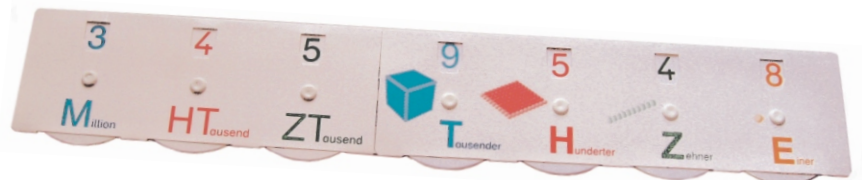

Startrechner

Schülergerät Ok

Nummer	Einheit	Netto	Preis
10200050	1 Stück	5,84 €	/ 6,95 €

Das Prinzip der Zahlbildung, dient dem einfachen Erfassen der Tausender-, Hunderter-, Zehner- und Einerstelle. Sie ermöglicht ein übersichtliches schnelles Zerlegen von Zahlen. Die graphische Darstellung fördert die Vorstellung und Zuordnung.

Durch Drehscheiben erfolgt die kinderleichte Einstellung von Zahlen. Die Größe ist 285 x 85 mm.

Stellenwerttafel

Schülergerät Ok

Nummer	Einheit	Netto	Preis
10200051	1 Stück	4,83 €	/ 5,75 €

andere Farbausführung

Farbausführung Montessori

Nummer	Einheit	Netto	Preis
10200055	1 Stück	5,00 €	/ 5,95 €

Nummer	Einheit	Netto	Preis
10200062	1 Stück	4,83 €	/ 5,75 €

Erweiterung zur Stellenwerttafel

Nummer	Einheit	Netto	Preis
10200054	1 Stück	5,00 €	/ 5,95 €

Erweiterung wird an die Stellenwerttafel angesteckt

Lern-Uhr / Sonnenkompass

Nummer	Einheit	Netto	Preis	Ok
20200065	1 Stück	1,89 €	/ 2,25 €	

Größe DIN A4, stabiler beschichteter Karton kein Ausschneiden, Teile sind zum leichten Lösen angestanzt. Druckknopf, Zeiger und Kompassscheiben befinden sich auf einem Bastelbogen.